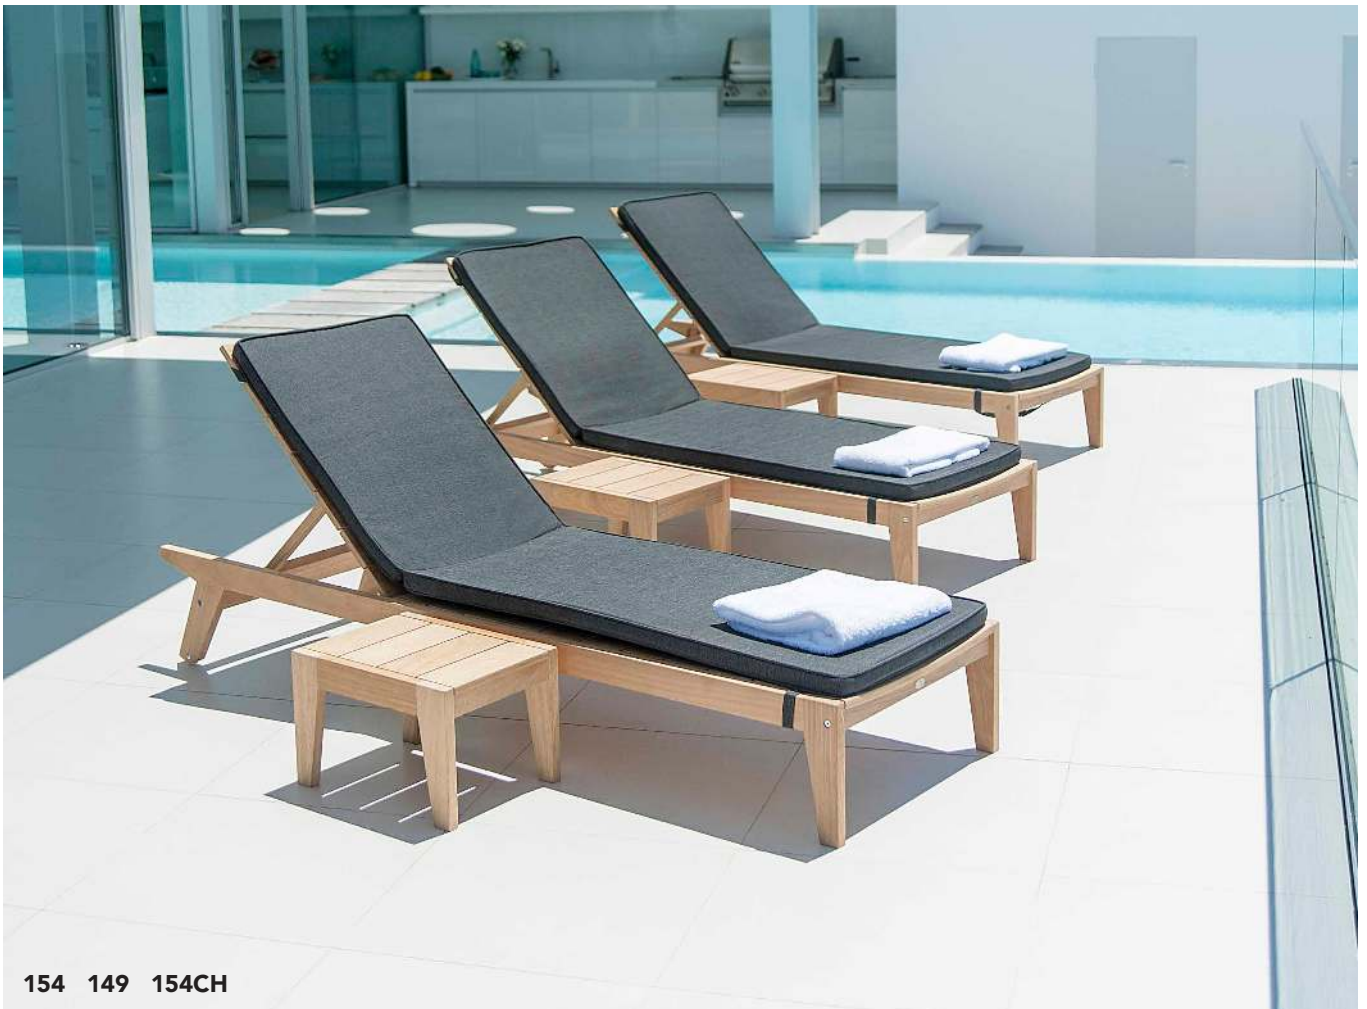

152 155

154 149 154CH